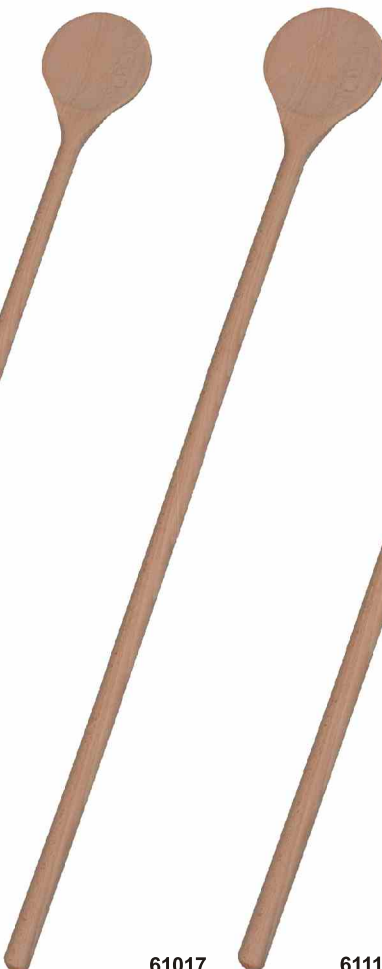

**61004**  
Vařečka oválná  
40 cm

**61005**  
Vařečka oválná  
45 cm

**61006**  
Vařečka oválná  
50 cm

**61021**  
Vařečka ovál  
s rohem  
35 cm

**61020**  
Vařečka ovál  
s rohem  
30 cm

**61032**  
Vařečka kulatá  
s rohem  
35 cm

**61031**  
Vařečka kulatá  
s rohem  
30 cm

**61030**  
Vařečka kulatá  
s rohem  
25 cm

**61110**  
Vařečka na hořčici  
20 cm

**61180**  
Vařečka kulatá  
70 cm

**61016**  
Vařečka kulatá  
80 cm

**61181**  
Vařečka kulatá  
90 cm

**61017**  
Vařečka kulatá  
100 cm

**61118, 61117**  
Kopist  
100, 150 cm

**61116**  
Kopist  
70 cm

Vařečky  
obracečky

**61119**  
Vařečka plochá  
30 cm

**61120**  
Vařečka plochá  
35 cm

**61121**  
Vařečka plochá  
selská  
21 cm