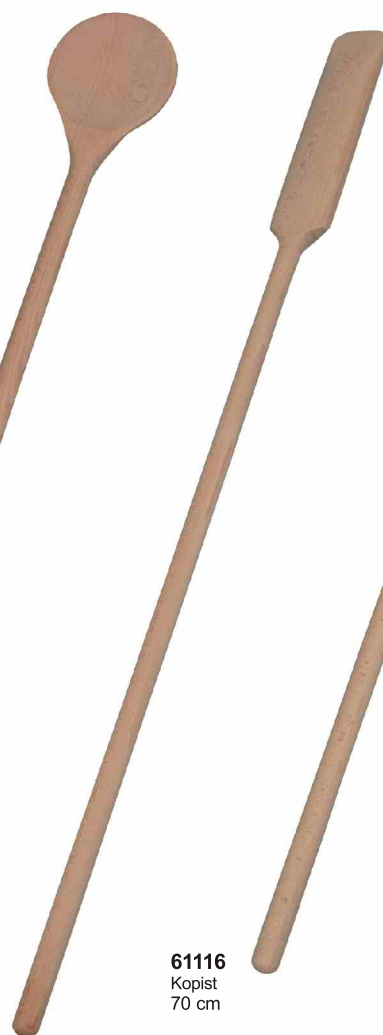

**61004**  
Vařečka oválná  
40 cm

**61005**  
Vařečka oválná  
45 cm

**61006**  
Vařečka oválná  
50 cm

**61021**  
Vařečka ovál  
s rohem  
35 cm

**61020**  
Vařečka ovál  
s rohem  
30 cm

**61032**  
Vařečka kulatá  
s rohem  
35 cm

**61031**  
Vařečka kulatá  
s rohem  
30 cm

**61030**  
Vařečka kulatá  
s rohem  
25 cm

**61110**  
Vařečka na hořčici  
20 cm

**61180**  
Vařečka kulatá  
70 cm

**61016**  
Vařečka kulatá  
80 cm

**61181**  
Vařečka kulatá  
90 cm

**61017**  
Vařečka kulatá  
100 cm

**61118, 61117**  
Kopist  
100, 150 cm

**61116**  
Kopist  
70 cm

Vařečky  
obracečky

**61119**  
Vařečka plochá  
30 cm

**61120**  
Vařečka plochá  
35 cm

**61121**  
Vařečka plochá  
selská  
21 cm